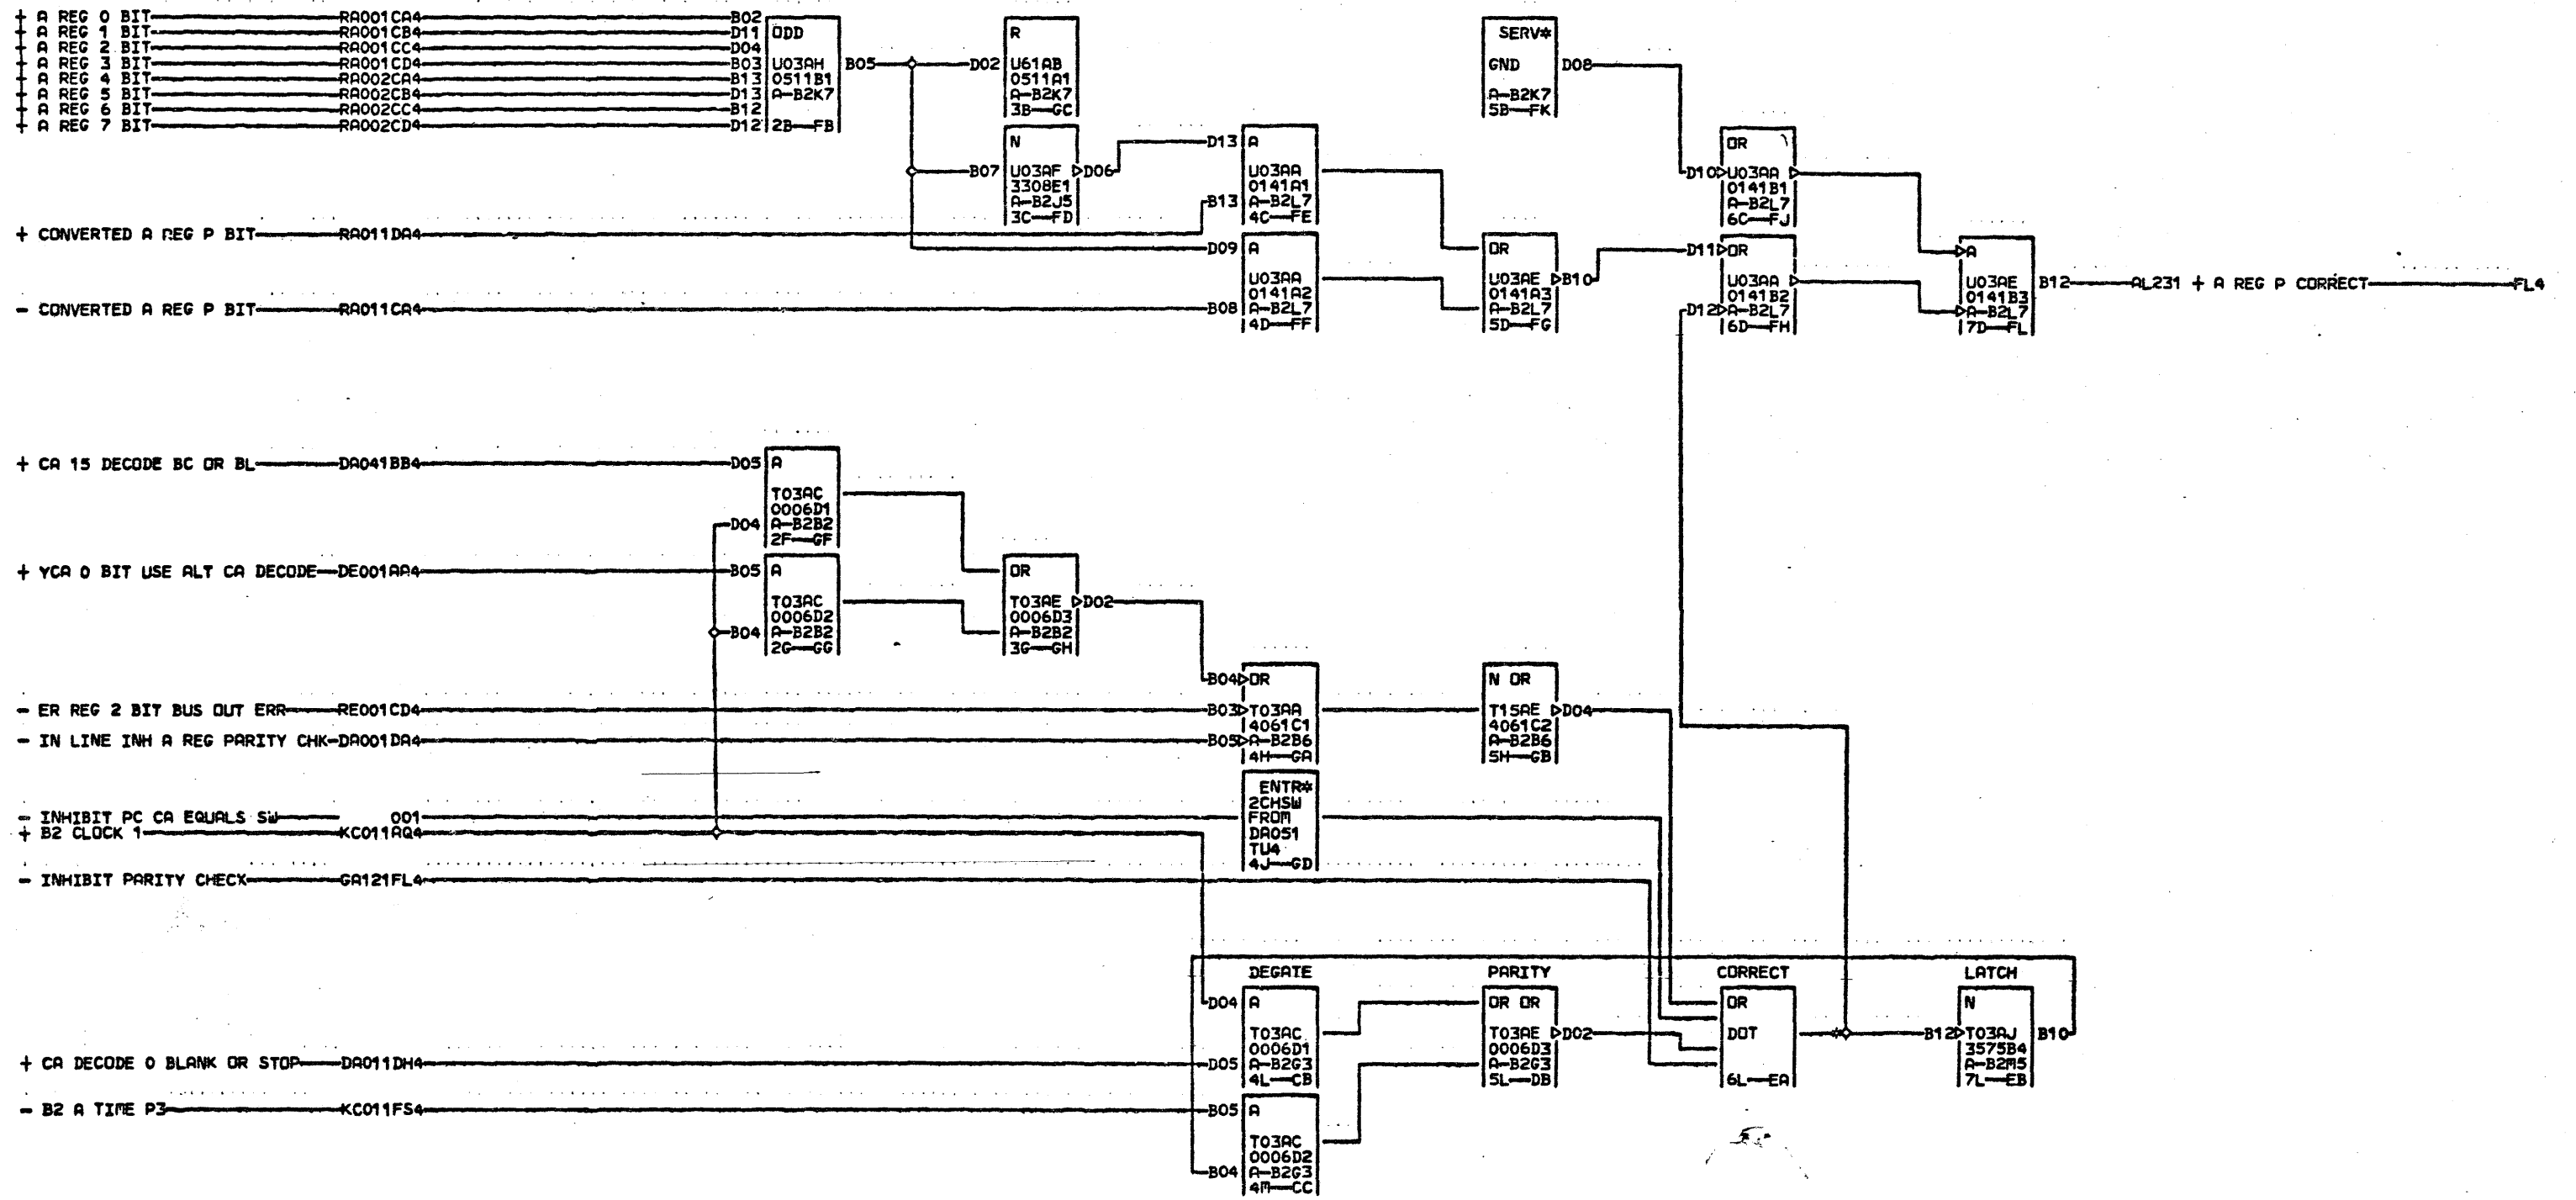

EA4 A-B1B2B02
01A-B1A2D05
01A-B2A2D05
01A-C3A7B11
01A-B3N7B11
01A-B3F1D11
01A-B2F8D06

03-30-66 416120
04-21-66 416122
08-30-66 416126
11-02-66 416131
11-21-66 416132
01-22-68 420919
10-14-68 420949

A REG PARITY CHECK		
DATE	10-31-68	MACH. 2314-FCU
LOG	290G FRAME	01
P#N#		2209302
IBM CORP.	SDD BLK#	GJ